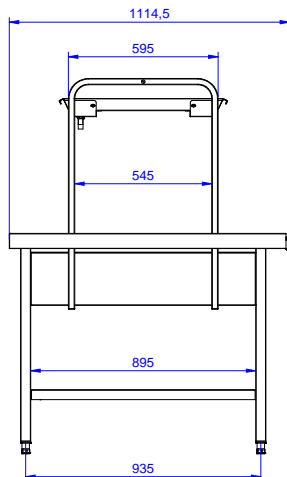

Aan-afvoertafels, kapvaatwassers
Sorteertafel van rechts naar links,
2200x1100mm

ITEM # _____

MODEL # _____

NAAM # _____

SIS # _____

AIA # _____

865344 (BHST2211R)

Sorteertafel RL, sorteerek, 2
afvalgaten, 2200x1100mm**Omschrijving****Punt nr** _____

De sorteertafel is geschikt voor tweezijdige bediening:
één zijde voor het afzetten van het vuile servies, de
andere zijde voor het verder sorteren en doorschuiven
naar de afwasmachine.

Constructie

- Alle oppervlakken glad en gepolijst.
- Het ontvangen van tafelblad met opstaande zijkanten all-round, vermindert de mogelijkheid van serviesgoed geduwd van de tafel.
- Gebouwd in AISI 304 RVS met vierkante 40x40mm buizenconstructie en benen.
- Een of twee afval gaten met een rubberen ring schrappen tafelblad.
- De sorteertafel is voorzien van een etagere voor schuine plaatsing van afwaskorven, die zowel naar de bedieningszijde als naar de afwaszijde gekanteld kunnen worden.

Gekeurd: _____

Algemene Gegevens:

Afmetingen, extern, breedte: 865344 (BHST2211R)	2200 mm
Afmetingen, extern, diepte:	1100 mm
Afmetingen, extern, hoogte:	1551 mm
Gewicht, netto:	19 kg

Front aanzicht

Zij aanzicht

Boven aanzicht