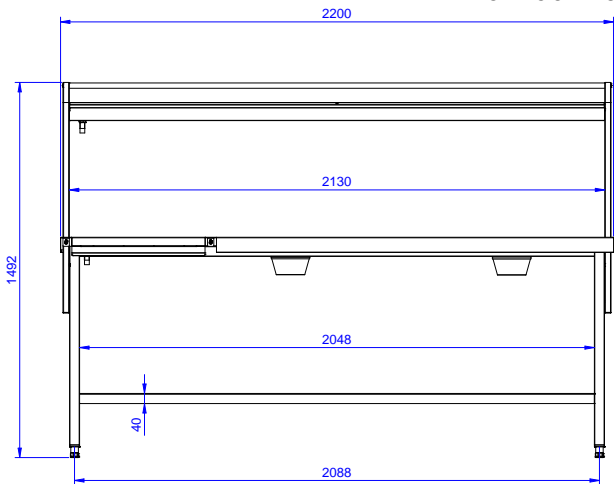

De sorteertafel is geschikt voor tweezijdige bediening:
één zijde voor het afzetten van het vuile servies, de
andere zijde voor het verder sorteren en doorschuiven
naar de afwasmachine.

Constructie

- Alle oppervlakken glad en gepolijst.
- Het ontvangen van tafelblad met opstaande zijkanten all-round, vermindert de mogelijkheid van serviesgoed geduwd van de tafel.
- Gebouwd in AISI 304 RVS met vierkante 40x40mm buizenconstructie en benen.
- Een of twee afval gaten met een rubberen ring schrappen tafelblad.
- De sorteertafel is voorzien van een etagere voor schuine plaatsing van afwaskorven, die zowel naar de bedieningszijde als naar de afwaszijde gekanteld kunnen worden.

Duurzaamheid

- Optionele extra's: vlakke dienbladrail, bestek goot of een extra afvalgat.

Optionele Accessoires

- - NOT TRANSLATED - PNC 855297
- Extra bovenschap op sorteertafel, voor korvenopslag, 2200mm PNC 865377
- Dienbladrail voor sorteertafel, 2200mm PNC 865381
- Bestekgoot voor dienbladrail PNC 865383
- Vloerbevestiging voor 2 vierkante poten PNC 865386
- - NOT TRANSLATED - PNC 865418
- - NOT TRANSLATED - PNC 865419

Gekeurd: _____

Algemene Gegevens:

Afmetingen, extern, breedte: 865344 (BHST2211R)	2200 mm
Afmetingen, extern, diepte:	1100 mm
Afmetingen, extern, hoogte:	1551 mm
Gewicht, netto:	19 kg

Front aanzicht

Zij aanzicht

Boven aanzicht